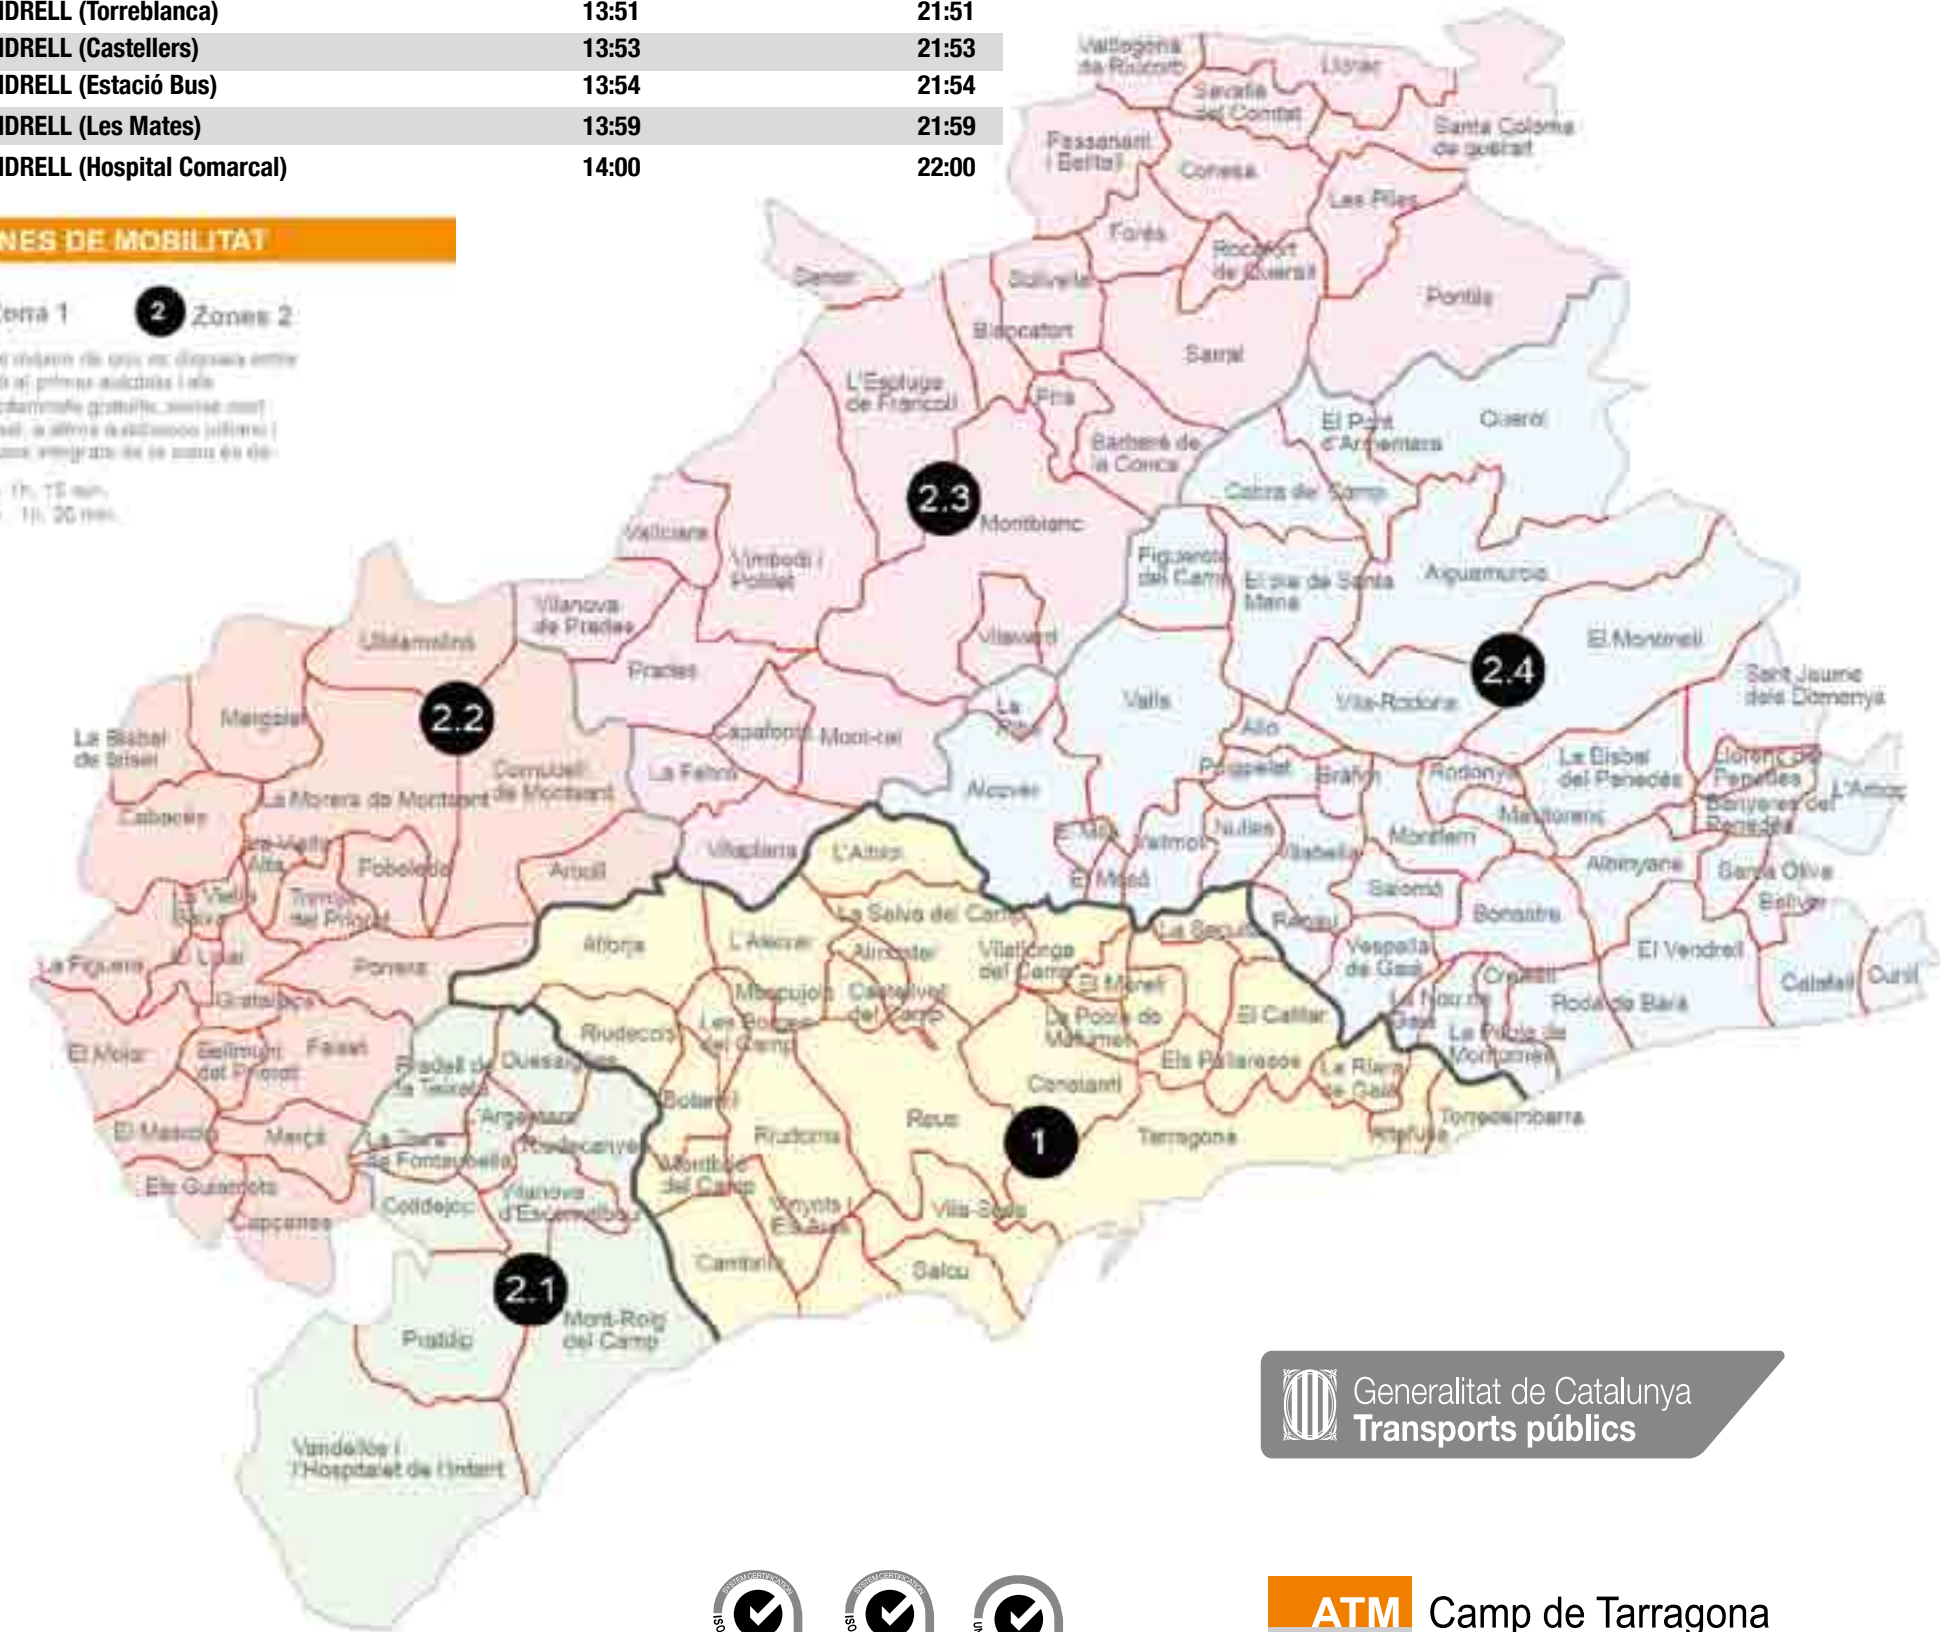

SENTIT/PARADA	DIUMENGES I FESTIUS	Tarragona	Vilafranca
* El 25 de desembre i 1 de gener (NO OPERATIU)			
TARRAGONA (Estació Bus)	10:00	11:30 13:00 16:50 18:00 19:30 21:00	
TARRAGONA (Balcó - Sta. Tecla)	10:06	11:36 13:06 16:56 18:06 19:36 21:06	
TARRAGONA (Complex Sta. Tecla - Tuset)	10:07	11:37 13:07 16:57 18:07 19:37 21:07	
ALTAFULLA (Benzinera)	10:23	11:53 13:23 17:13 18:23 19:53 21:23	
ALTAFULLA (Piscines)	10:24	11:54 13:24 17:14 18:24 19:54 21:24	
TORREDEMBARRA (P. de la Sort)	10:30	12:00 13:30 17:20 18:30 20:00 21:30	
TORREDEMBARRA (Tròpic)		13:32	21:32
TORREDE. (L'Antina)		13:33	21:33
TORREDEMBARRA (Marítima)		13:35	21:35
Cruïlla CREIXELL		13:37	21:37
CREIXELL (Les Sinies)		13:38	21:38
Cruïlla RODA DE BARÀ (La Plana)		13:42	21:42
ARC DE BARÀ		13:46	21:46
BARÀ (El Pati)		13:47	21:47
EL FRANÇÀS (La Tenalla)		13:48	21:48
EL FRANÇÀS (Masia)		13:49	21:49
Cruïlla COMA-RUGA		13:50	21:50
EL VENDRELL (Torreblanca)		13:51	21:51
EL VENDRELL (Castellers)		13:53	21:53
EL VENDRELL (Estació Bus)		13:54	21:54
EL VENDRELL (Les Mates)		13:59	21:59
EL VENDRELL (Hospital Comarcal)		14:00	22:00

ZONES DE MOBILITAT

1. Zona 1
  2. Zones 2
2. El servei de transport de persones amb discapacitat física, mental o sensorial podran beneficiar-se de les condicions de transport establertes en aquest document.
3. 1 zona - 1h, 15 min.
   2 zones - 1h, 30 min.

SENTIT/PARADA	DIUMENGES I FESTIUS	Vilafranca	Tarragona
* El 25 de desembre i 1 de gener (NO OPERATIU)			
EL VENDRELL (Estació bus)	23:00	0:35	
EL VENDRELL (Cruïlla Coma-ruga)	23:03	0:38	
EL VENDRELL (El Francàs - la Tenalla)	23:06	0:41	
RODA DE BARÀ (L'Arc de Barà)	23:08	0:43	
RODA DE BARÀ (Cruïlla R. de Barà)	23:10	0:45	
CREIXELL (Cruïlla de Creixell)	23:15	0:50	
TORREDEMBARRA (Marítima)	23:16	0:51	
TORREDEMBARRA (Pg. de la Sort)	23:25	1:00	2:30 4:30
ALTAFULLA (Piscines)	23:29	1:04	2:34 4:34
ALTAFULLA (Centre comercial)	23:30	1:05	2:35 4:35
TARRAGONA (Tuset - Complex Sta. Tecla)	23:31	1:06	2:36 4:36
TARRAGONA (Rambla Vella)	23:53	1:28	2:58 4:58
TARRAGONA (Pl. Imperial Tàrraco)	23:55	1:30	3:00 5:00

TORNADA

Generalitat de Catalunya
Transports públics

ATM Camp de Tarragona
Autoritat Territorial de la Mobilitat

Informació: 902 734 322
www.atmcamptarragona.cat

AUTOCARS DEL PENEDÈS

Generalitat de Catalunya
Transports públics

A partir del 27 de març de 2017

Gamma de títols integrals ATM

T-MES
Títol unipersonal que permet fer un nombre de parades il·limitat de desplaçaments a les zones delimitades per la primera validació, amb totes les formes de transport segons les zones a travessar (d'1 a 3 zones). La seva validesa es de 30 dies consecutius des de la primera validació. Aquest títol només es pot carregar en les targetes personalitzades.

T-50/30
Títol unipersonal i horari que permet fer 50 desplaçaments integrats durant 30 dies consecutius a partir de la primera validació, amb totes les formes de transport segons les zones a travessar (d'1 a 3 zones).

T-10/30
Títol unipersonal i horari que permet fer 10 desplaçaments integrats durant 30 dies consecutius a partir de la primera validació, amb totes les formes de transport segons les zones a travessar (d'1 a 3 zones).

T-10
Títol multipersonal i horari que permet fer 10 desplaçaments integrats fins al canvi de tarifa amb totes les formes de transport segons les zones a travessar (d'1 a 3 zones).

T-12
Títol personalitzat que permet, als nens i nenes de 4 a 12 anys, fer un nombre il·limitat de desplaçaments a la zona tarifària en la que resideixen, amb totes les formes de transport integrades en què resideixen.

T-Fam/FN 70/90
Títol personalitzat i horari, específic per a les persones membres d'una única família monoparental o nombrosa, que permet fer 70 desplaçaments durant 90 dies consecutius des de la primera validació.

Informació: 977 660 821
www.autocarsdelpenedes.com

AUTOCARS DEL PENEDÈS

L'empresa no es fa responsable de possibles errades tipogràfiques.

El compliment dels horaris està condicionat a la fluïdesa del trànsit - Horaris de pas aproximat