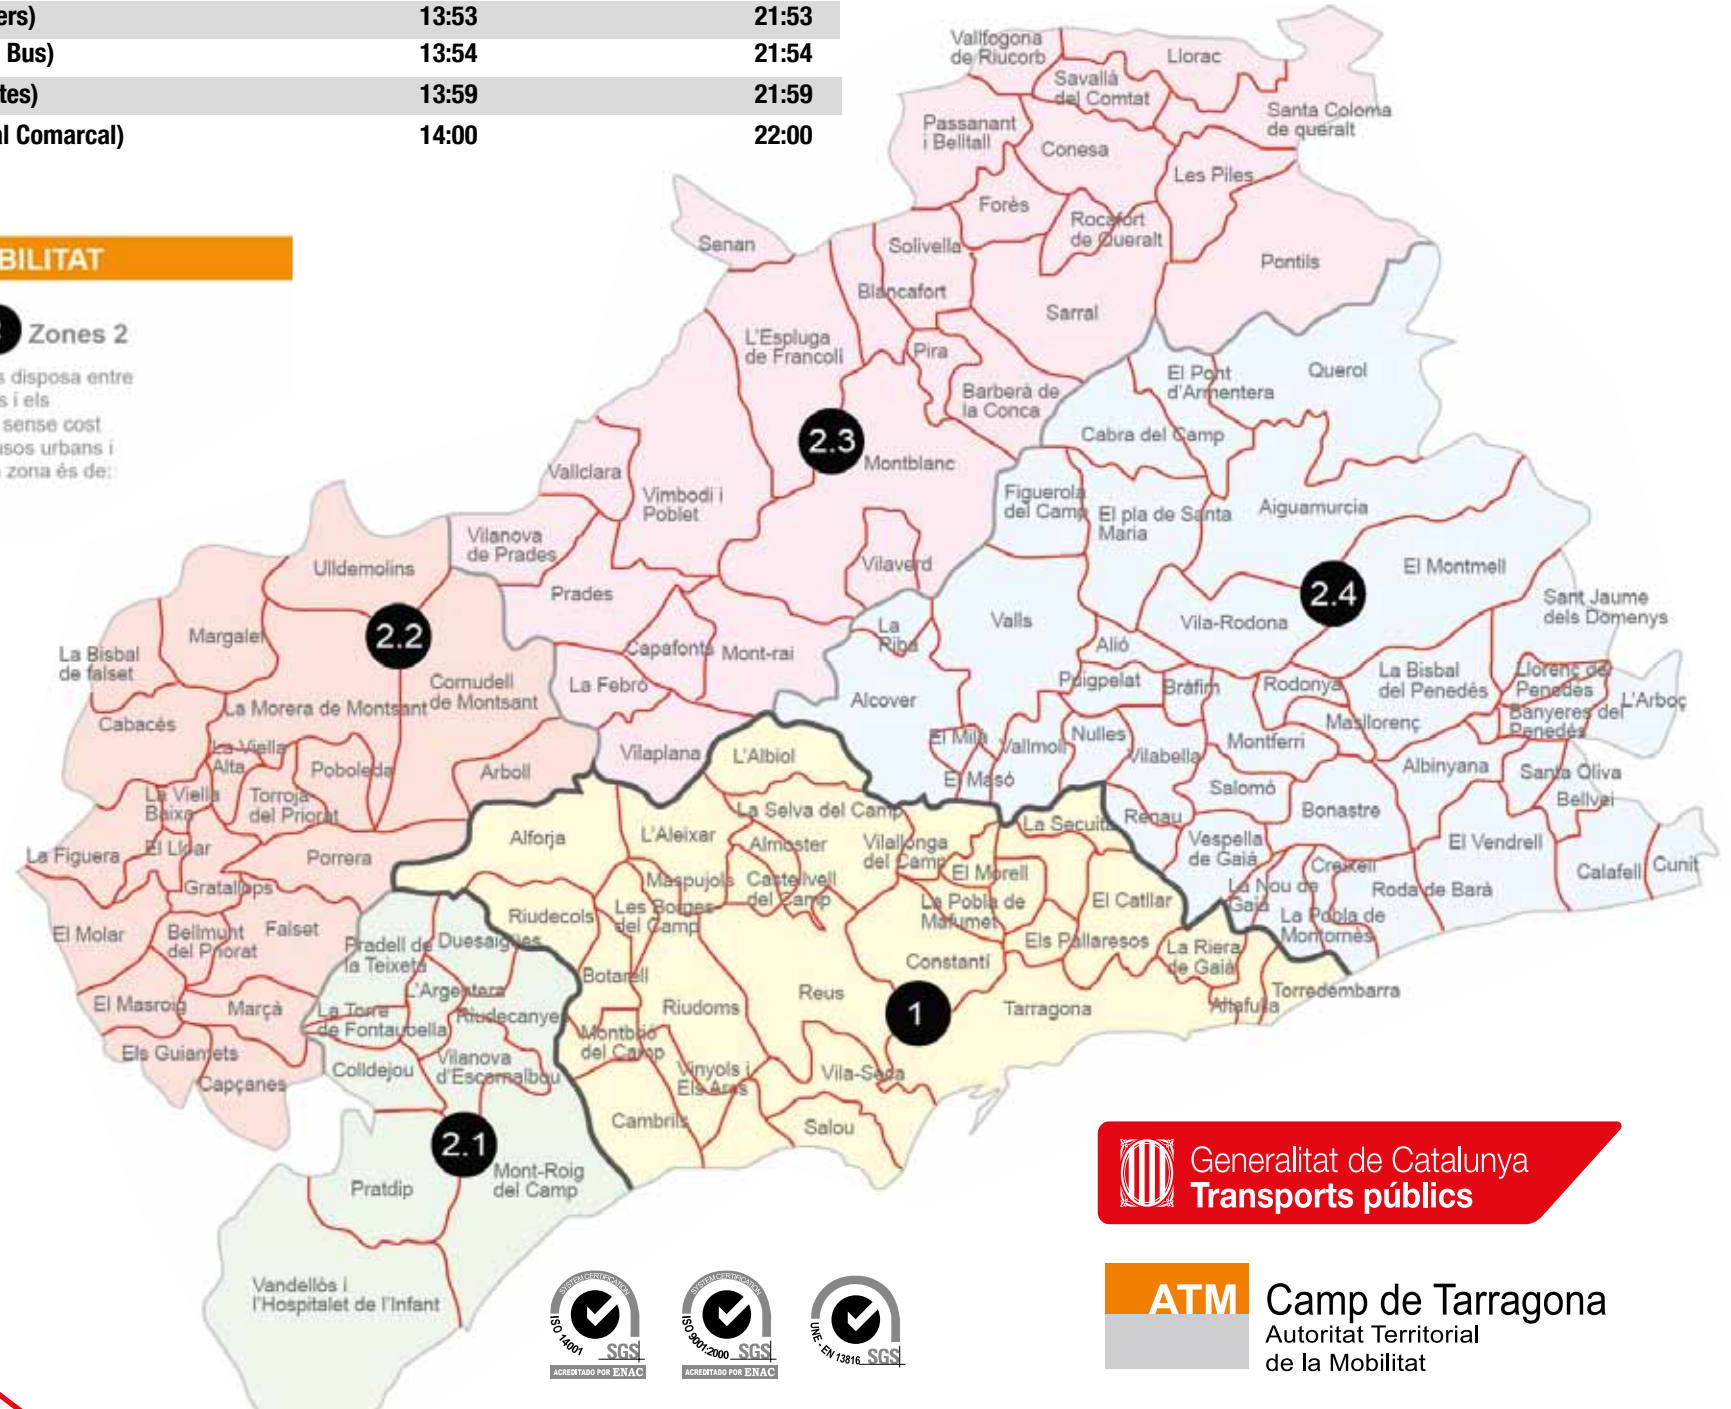

www.autocarsdelpenedes.com
Informació: 977 660 821

No s'acceptaran bitllets superiors a 20€

LÍNIA NOCTURNA

SENTIT/PARADA **DIVENDRES, DISSABTES I VIGÍLIES DE FESTIUS**

ANADA

EL VENDRELL (Estació bus)	23:00	0:35
EL VENDRELL (Cruïlla Coma-ruga)	23:03	0:38
EL VENDRELL (El Francàs - la Tenalla)	23:06	0:41
RODA DE BARÀ (L'Arc de Barà)	23:08	0:43
RODA DE BARÀ (Cruïlla R. de Barà)	23:10	0:45
CREIXELL (Cruïlla de Creixell)	23:15	0:50
TORREDEMBARRA (Marítima)	23:16	0:51
TORREDEMBARRA (Pg. de la Sort)	23:25	1:00 2:30 4:30
ALTAFULLA (Piscines)	23:29	1:04 2:34 4:34
ALTAFULLA (Centre comercial)	23:30	1:05 2:35 4:35
TARRAGONA (Tuset - Complex Sta. Tecla)	23:31	1:06 2:36 4:36
TARRAGONA (Rambla Vella)	23:53	1:28 2:58 4:58
TARRAGONA (Pl. Imperial Tàrraco)	23:55	1:30 3:00 5:00

TORNADA

TARRAGONA (Pl. Imperial Tàrraco)	0:15	1:45 3:45 5:05
TARRAGONA (Rambla Vella)	0:17	1:47 3:47 5:07
TARRAGONA (Tuset - Complex Sta. Tecla)	0:18	1:48 3:48 5:08
ALTAFULLA (Centre comercial)	0:39	2:09 4:09 5:29
ALTAFULLA (Piscines)	0:40	2:10 4:10 5:30
TORREDEMBARRA (Pg. de la Sort)	0:45	2:15 4:15 5:35
TORREDEMBARRA (Marítima)		5:44
CREIXELL (Cruïlla de Creixell)		5:45
RODA DE BARÀ (Cruïlla R. de Barà)		5:50
RODA DE BARÀ (L'Arc de Barà)		5:52
EL VENDRELL (El Francàs - la Tenalla)		5:54
EL VENDRELL (Cruïlla Coma-ruga)		5:57
EL VENDRELL (Estació bus)		6:00

24 I 31 DE DESEMBRE NO FUNCIONA

Generalitat de Catalunya
Transports públics

ATM Camp de Tarragona
Autoritat Territorial de la Mobilitat

Informació: 902 734 322
www.atmcamptarragona.cat

L'empresa no es fa responsable de possibles errades tipogràfiques.

AUTOCARS DEL PENEDÈS

Generalitat de Catalunya
Transports públics

A partir del 12 de setembre de 2017