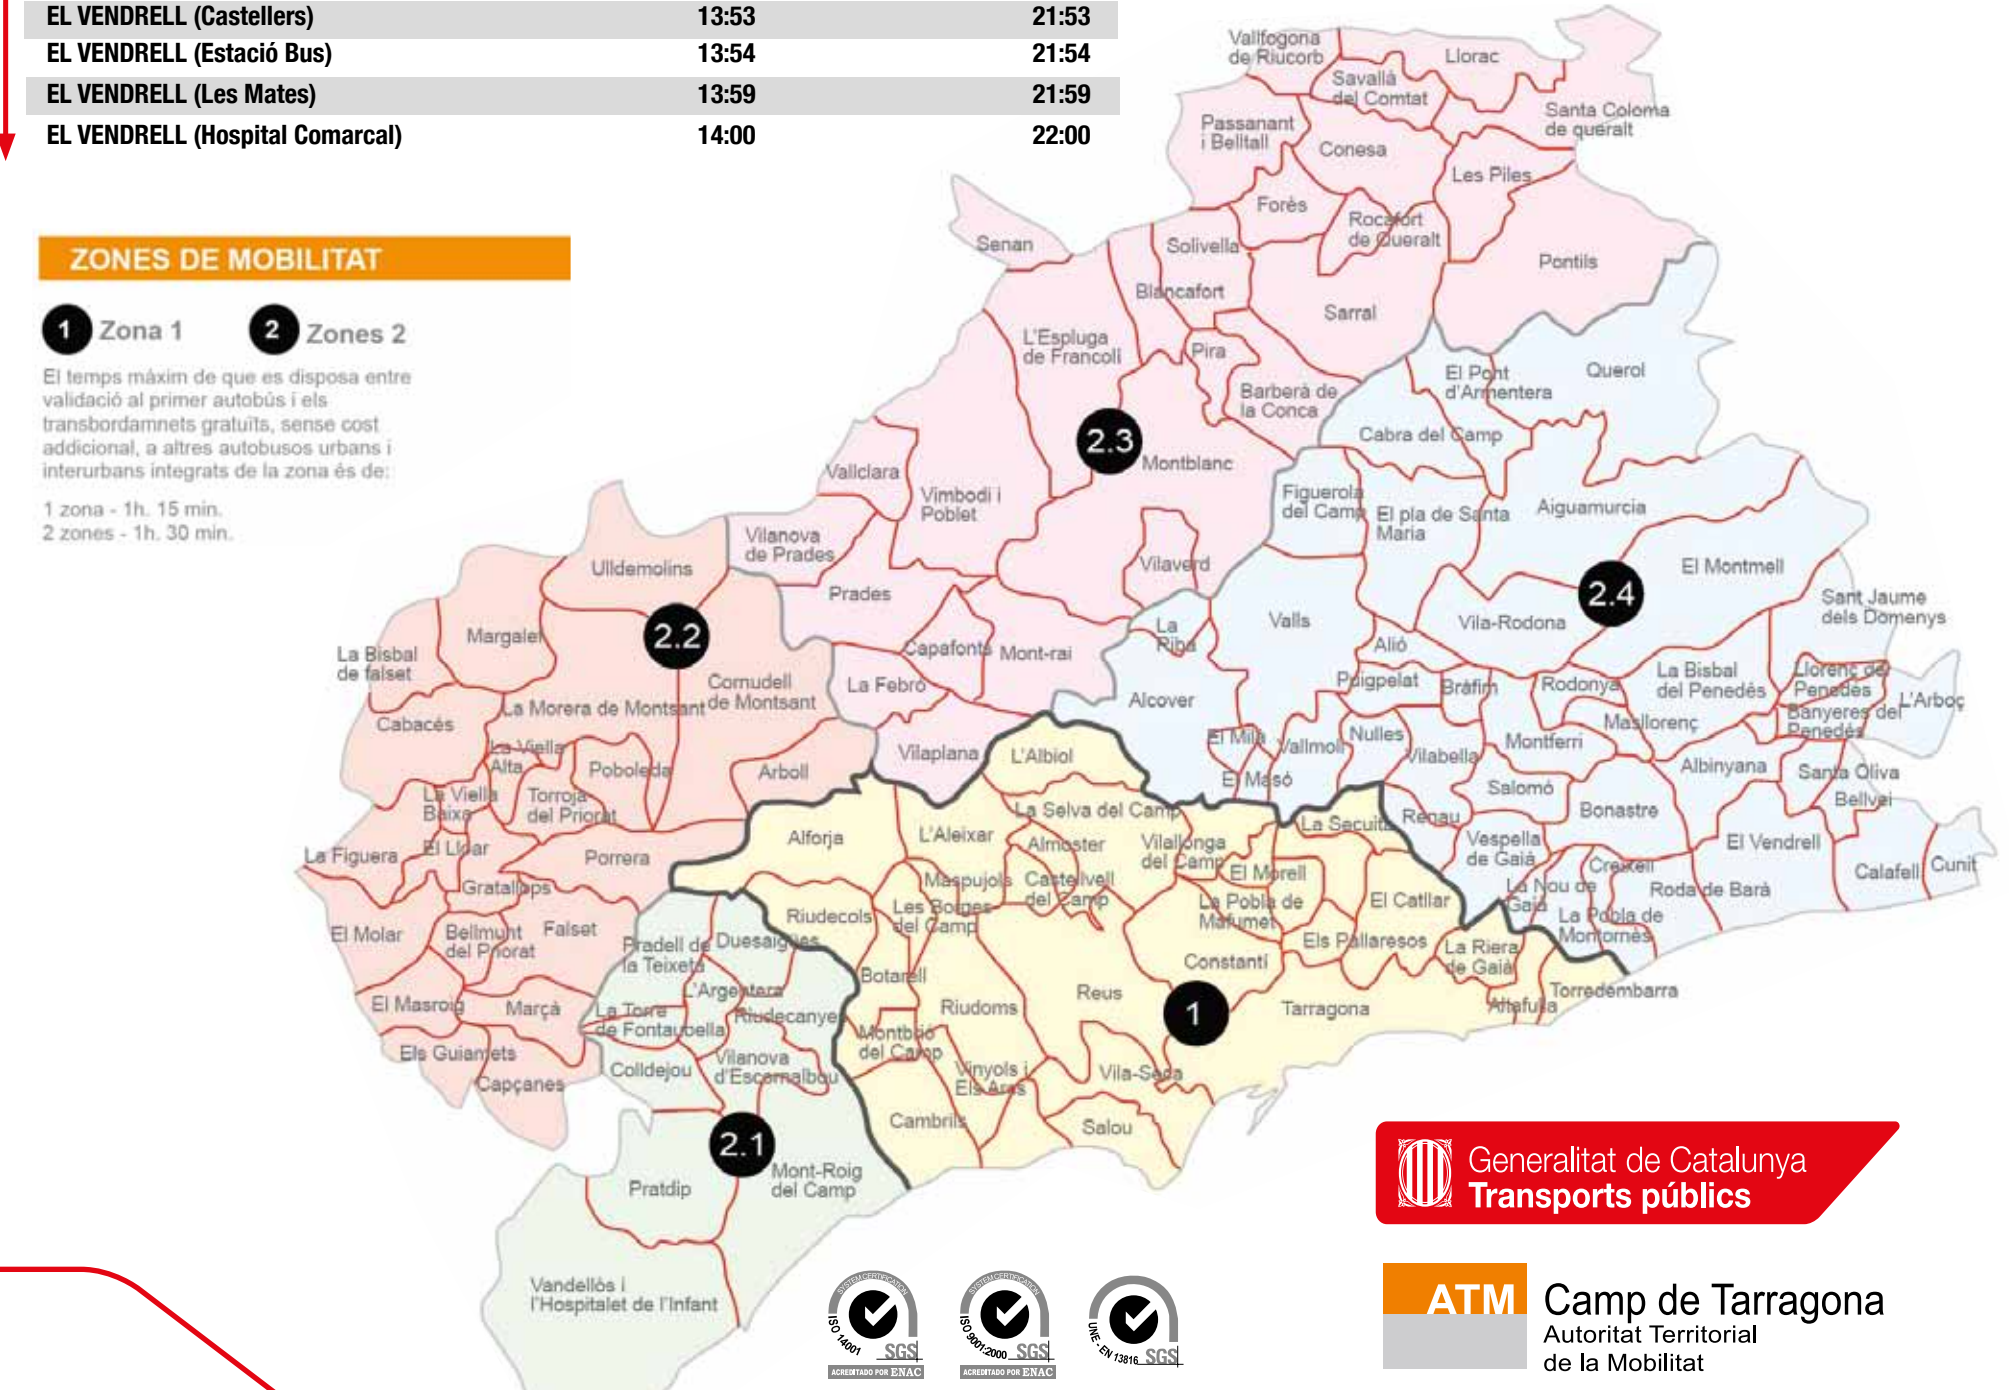

www.autocarsdelpenedes.com
Informació: 977 660 821

No s'acceptaran bitllets superiors a 20€

LÍNIA NOCTURNA

SENTIT/PARADA DIVENDRES, DISSABTES I VIGÍLIES DE FESTIUS

ANADA

EL VENDRELL (Estació bus)	23:00	0:35
EL VENDRELL (Cruïlla Coma-ruga)	23:03	0:38
EL VENDRELL (El Francàs - la Tenalla)	23:06	0:41
RODA DE BARÀ (L'Arc de Barà)	23:08	0:43
RODA DE BARÀ (Cruïlla R. de Barà)	23:10	0:45
CREIXELL (Cruïlla de Creixell)	23:15	0:50
TORREDEMBARRA (Marítima)	23:16	0:51
TORREDEMBARRA (Pg. de la Sort)	23:25	1:00 2:30 4:30
ALTAFULLA (Piscines)	23:29	1:04 2:34 4:34
ALTAFULLA (Centre comercial)	23:30	1:05 2:35 4:35
TARRAGONA (Tuset - Complex Sta. Tecla)	23:31	1:06 2:36 4:36
TARRAGONA (Rambla Vella)	23:53	1:28 2:58 4:58
TARRAGONA (Pl. Imperial Tàrraco)	23:55	1:30 3:00 5:00

TORNADA

TARRAGONA (Pl. Imperial Tàrraco)	0:15	1:45 3:45 5:05
TARRAGONA (Rambla Vella)	0:17	1:47 3:47 5:07
TARRAGONA (Tuset - Complex Sta. Tecla)	0:18	1:48 3:48 5:08
ALTAFULLA (Centre comercial)	0:39	2:09 4:09 5:29
ALTAFULLA (Piscines)	0:40	2:10 4:10 5:30
TORREDEMBARRA (Pg. de la Sort)	0:45	2:15 4:15 5:35
TORREDEMBARRA (Marítima)		5:44
CREIXELL (Cruïlla de Creixell)		5:45
RODA DE BARÀ (Cruïlla R. de Barà)		5:50
RODA DE BARÀ (L'Arc de Barà)		5:52
EL VENDRELL (El Francàs - la Tenalla)		5:54
EL VENDRELL (Cruïlla Coma-ruga)		5:57
EL VENDRELL (Estació bus)		6:00

Generalitat de Catalunya
Transports públics

ATM Camp de Tarragona
Autoritat Territorial de la Mobilitat

Informació: 902 734 322
www.atmcamptarragona.cat

L'empresa no es fa responsable de possibles errades tipogràfiques.

AUTOCARS DEL PENEDÈS

A partir del 12 de setembre de 2017

Generalitat de Catalunya Transports públics

Gamma de títols integrals ATM