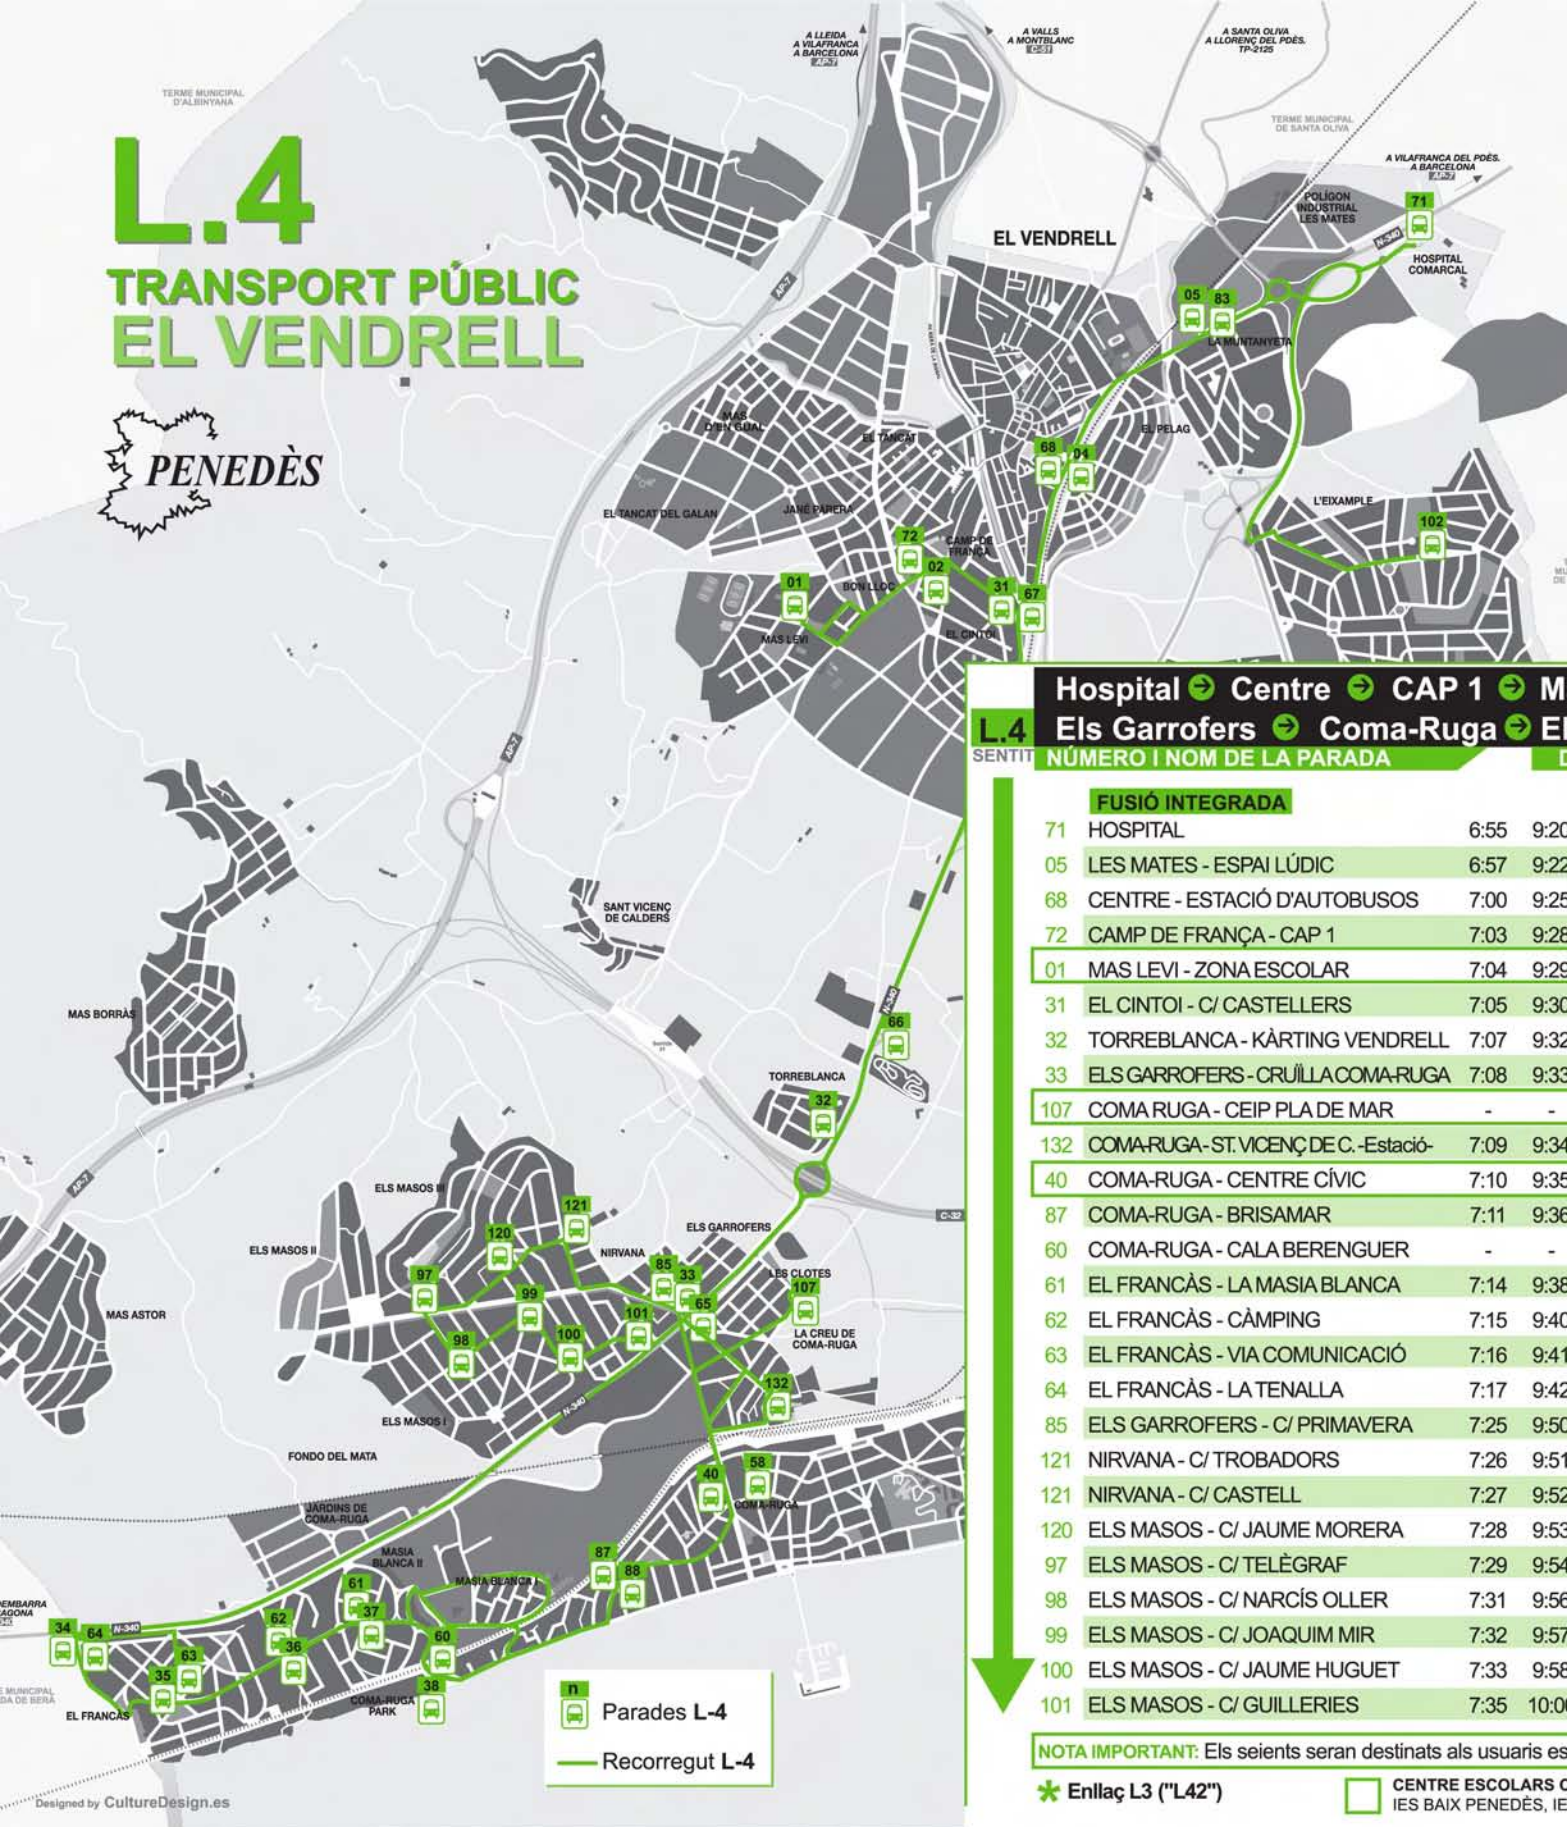

Transports públics de Catalunya
Generalitat de Catalunya
Departament de Política Territorial i Obres Públiques

Hospital → Centre → CAP 1 → Mas Levi → El Cinto → Torreblanca											
L.4 Els Garrofers → Coma-Ruga → El Francàs → Nirvana → Els Masos											
SENTIT	NÚMERO I NOM DE LA PARADA	DIES FEINERS ESCOLARS									
		FUSIÓ L.33	FUSIÓ L.43	FUSIÓ L.43	FUSIÓ L.33	FUSIÓ L.43					
	FUSIÓ INTEGRADA										
	71 HOSPITAL	6:55	9:20	10:50	12:20	13:10	13:50	-	16:20	-	18:15
	05 LES MATES - ESPAI LÚDIC	6:57	9:22	10:52	12:22	13:12	13:52	-	16:22	-	18:17
	68 CENTRE - ESTACIÓ D'AUTOBUSOS	7:00	9:25	10:55	12:25	13:15	13:55	-	16:25	-	18:20
	72 CAMP DE FRANÇA - CAP 1	7:03	9:28	10:58	12:28	13:20	14:00	-	16:28	-	18:23
	01 MAS LEVI - ZONA ESCOLAR	7:04	9:29	10:59	12:29	13:21	14:05	-	16:29	17:35	18:24
	31 EL CINTOI - C/ CASTELLERS	7:05	9:30	11:00	12:30	13:22	14:06	-	16:30	17:36	18:25
	32 TORREBLANCA - KÀRTING VENDRELL	7:07	9:32	11:02	12:32	13:24	14:08	-	16:32	17:38	18:27
	33 ELS GARROFERS - CRUÏLLA COMA-RUGA	7:08	9:33	11:03	12:33	13:25	14:09	-	16:33	17:39	18:28
	107 COMA RUGA - CEIP PLA DE MAR	-	-	-	12:35	-	-	-	16:35	-	-
	132 COMA-RUGA - ST. VICENÇ DE C. - Estació -	7:09	9:34	11:04	12:36	13:26	14:10	15:14	16:36	17:40	18:29
	40 COMA-RUGA - CENTRE CÍVIC	7:10	9:35	11:05	12:40	13:30*	14:15*	15:15*	16:40	17:50*	18:30
	87 COMA-RUGA - BRISAMAR	7:11	9:36	11:06	12:41	13:31	14:16	15:16	16:41	17:51	18:31
	60 COMA-RUGA - CALA BERENGUER	-	-	-	-	-	-	-	-	-	-
	61 EL FRANCÀS - LA MASIA BLANCA	7:14	9:38	11:09	12:44	13:34	14:19	15:19	16:44	17:54	18:34
	62 EL FRANCÀS - CÀMPING	7:15	9:40	11:10	12:45	13:35	14:20	15:20	16:45	17:55	18:35
	63 EL FRANCÀS - VIA COMUNICACIÓ	7:16	9:41	11:11	12:46	13:36	14:21	15:21	16:46	17:56	18:36
	64 EL FRANCÀS - LA TENALLA	7:17	9:42	11:12	12:47	13:37	14:22	15:22	16:47	17:57	18:37
	85 ELS GARROFERS - C/ PRIMAVERA	7:25	9:50	11:20	12:55	13:45	14:30	15:30	16:55	18:00	18:45
	121 NIRVANA - C/ TROBADORS	7:26	9:51	11:21	12:56	13:46	14:31	15:31	16:56	18:01	18:46
	121 NIRVANA - C/ CASTELL	7:27	9:52	11:22	12:57	13:47	14:32	15:32	16:57	18:02	18:47
	120 ELS MASOS - C/ JAUME MORERA	7:28	9:53	11:23	12:58	13:48	14:33	15:33	16:58	18:03	18:48
	97 ELS MASOS - C/ TELÈGRAF	7:29	9:54	11:24	12:59	13:49	14:34	15:34	16:59	18:04	18:49
	98 ELS MASOS - C/ NARCÍS OLLER	7:31	9:56	11:26	13:01	13:51	14:36	15:36	17:01	18:06	18:51
	99 ELS MASOS - C/ JOAQUIM MIR	7:32	9:57	11:27	13:02	13:52	14:37	15:37	17:02	18:07	18:52
	100 ELS MASOS - C/ JAUME HUGUET	7:33	9:58	11:28	13:03	13:53	14:38	15:38	17:03	18:08	18:53
	101 ELS MASOS - C/ GUILLERIES	7:35	10:00	11:30	13:05	13:55	14:40	15:40	17:05	18:10	18:55