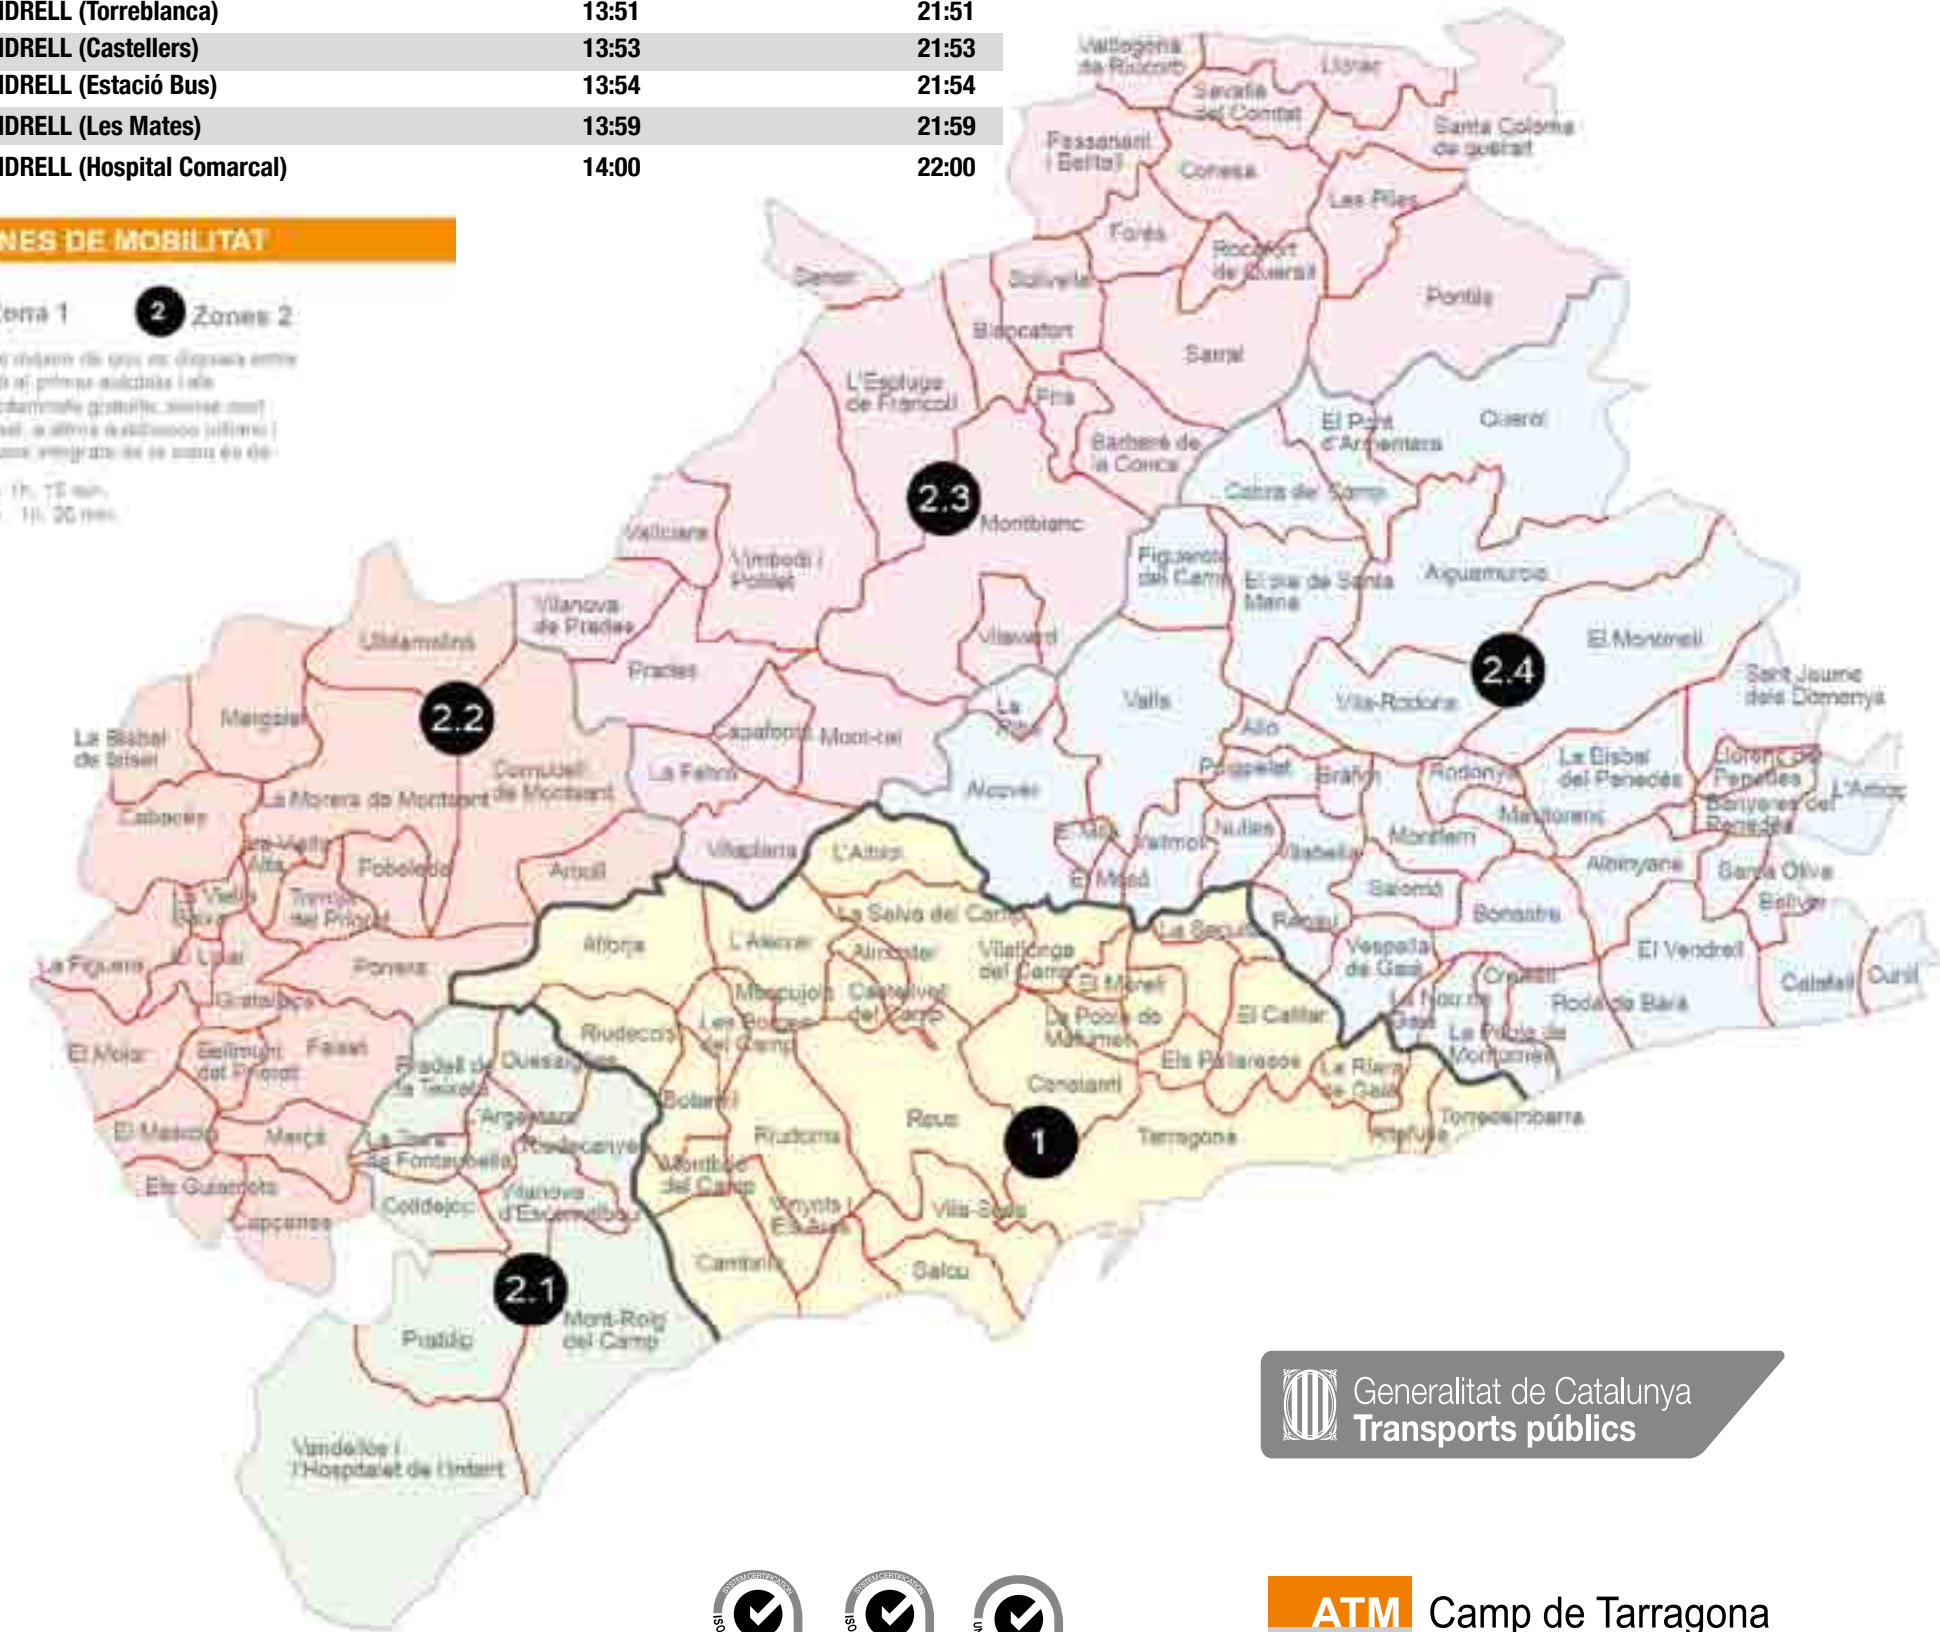

SENTIT/PARADA	DIUMENGES I FESTIUS	Tarragona	Vilafranca
* El 25 de desembre i 1 de gener (NO OPERATIU)			
TARRAGONA (Estació Bus)	10:00	11:30 13:00 16:50 18:00 19:30 21:00	
TARRAGONA (Balcó - Sta. Tecla)	10:06	11:36 13:06 16:56 18:06 19:36 21:06	
TARRAGONA (Complex Sta. Tecla - Tuset)	10:07	11:37 13:07 16:57 18:07 19:37 21:07	
ALTAFULLA (Benzinera)	10:23	11:53 13:23 17:13 18:23 19:53 21:23	
ALTAFULLA (Piscines)	10:24	11:54 13:24 17:14 18:24 19:54 21:24	
TORREDEMBARRA (P. de la Sort)	10:30	12:00 13:30 17:20 18:30 20:00 21:30	
TORREDEMBARRA (Tròpic)		13:32	21:32
TORREDE. (L'Antina)		13:33	21:33
TORREDEMBARRA (Marítima)		13:35	21:35
Cruïlla CREIXELL		13:37	21:37
CREIXELL (Les Sinies)		13:38	21:38
Cruïlla RODA DE BARÀ (La Plana)		13:42	21:42
ARC DE BARÀ		13:46	21:46
BARÀ (El Pati)		13:47	21:47
EL FRANÇÀS (La Tenalla)		13:48	21:48
EL FRANÇÀS (Masia)		13:49	21:49
Cruïlla COMA-RUGA		13:50	21:50
EL VENDRELL (Torreblanca)		13:51	21:51
EL VENDRELL (Castellers)		13:53	21:53
EL VENDRELL (Estació Bus)		13:54	21:54
EL VENDRELL (Les Mates)		13:59	21:59
EL VENDRELL (Hospital Comarcal)		14:00	22:00

ZONES DE MOBILITAT

1. 1 Zona 1
   - 2 Zones 2
2. El servei de transport de persones amb discapacitat física, mental o sensorial podran beneficiar-se de les condicions de transport establertes en aquest document.
3. 1 zona - 1h, 15 min.
   2 zones - 1h, 30 min.

SENTIT/PARADA	DIUMENGES I FESTIUS	Vilafranca	Tarragona
* El 25 de desembre i 1 de gener (NO OPERATIU)			
EL VENDRELL (Estació bus)	23:00	0:35	
EL VENDRELL (Cruïlla Coma-ruga)	23:03	0:38	
EL VENDRELL (El Francàs - la Tenalla)	23:06	0:41	
RODA DE BARÀ (L'Arc de Barà)	23:08	0:43	
RODA DE BARÀ (Cruïlla R. de Barà)	23:10	0:45	
CREIXELL (Cruïlla de Creixell)	23:15	0:50	
TORREDEMBARRA (Marítima)	23:16	0:51	
TORREDEMBARRA (Pg. de la Sort)	23:25	1:00	2:30 4:30
ALTAFULLA (Piscines)	23:29	1:04	2:34 4:34
ALTAFULLA (Centre comercial)	23:30	1:05	2:35 4:35
TARRAGONA (Tuset - Complex Sta. Tecla)	23:31	1:06	2:36 4:36
TARRAGONA (Rambla Vella)	23:53	1:28	2:58 4:58
TARRAGONA (Pl. Imperial Tàrraco)	23:55	1:30	3:00 5:00

TORNADA

TARRAGONA (Pl. Imperial Tàrraco)	0:15	1:45	3:45 5:05
TARRAGONA (Rambla Vella)	0:17	1:47	3:47 5:07
TARRAGONA (Tuset - Complex Sta. Tecla)	0:18	1:48	3:48 5:08
ALTAFULLA (Centre comercial)	0:39	2:09	4:09 5:29
ALTAFULLA (Piscines)	0:40	2:10	4:10 5:30
TORREDEMBARRA (Pg. de la Sort)	0:45	2:15	4:15 5:35
TORREDEMBARRA (Marítima)			5:44
CREIXELL (Cruïlla de Creixell)			5:45
RODA DE BARÀ (Cruïlla R. de Barà)			5:50
RODA DE BARÀ (L'Arc de Barà)			5:52
EL VENDRELL (El Francàs - la Tenalla)			5:54
EL VENDRELL (Cruïlla Coma-ruga)			5:57
EL VENDRELL (Estació bus)			6:00

Generalitat de Catalunya
Transports públics

ATM Camp de Tarragona
Autoritat Territorial de la Mobilitat

Informació: 902 734 322
www.atmcamptarragona.cat

AUTOCARS DEL PENEDÈS

Generalitat de Catalunya
Transports públics

A partir del 27 de març de 2017

Gamma de títols integrals ATM

T-MES
Títol unipersonal que permet fer un nombre de parades il·limitat de desplaçaments a les zones delimitades per la primera validació, amb totes les formes de transport segons les zones a travessar (d'1 a 3 zones). La seva validesa es de 30 dies consecutius des de la primera validació. Aquest títol només es pot carregar en les targetes personalitzades.

T-50/30
Títol unipersonal i horari que permet fer 50 desplaçaments integrats durant 30 dies consecutius a partir de la primera validació, amb totes les formes de transport segons les zones a travessar (d'1 a 3 zones).

T-10/30
Títol unipersonal i horari que permet fer 10 desplaçaments integrats durant 30 dies consecutius a partir de la primera validació, amb totes les formes de transport segons les zones a travessar (d'1 a 3 zones).

T-10
Títol multipersonal i horari que permet fer 10 desplaçaments integrats fins al canvi de tarifa amb totes les formes de transport segons les zones a travessar (d'1 a 3 zones).

T-12
Títol personalitzat que permet, als nens i nenes de 4 a 12 anys, fer un nombre il·limitat de desplaçaments a la zona tarifària en la que resideixen, amb totes les formes de transport integrades en què resideixen.

T-Fam/FN 70/90
Títol personalitzat i horari, específic per a les persones membres d'una única família monoparental o nombrosa, que permet fer 70 desplaçaments durant 90 dies consecutius des de la primera validació.